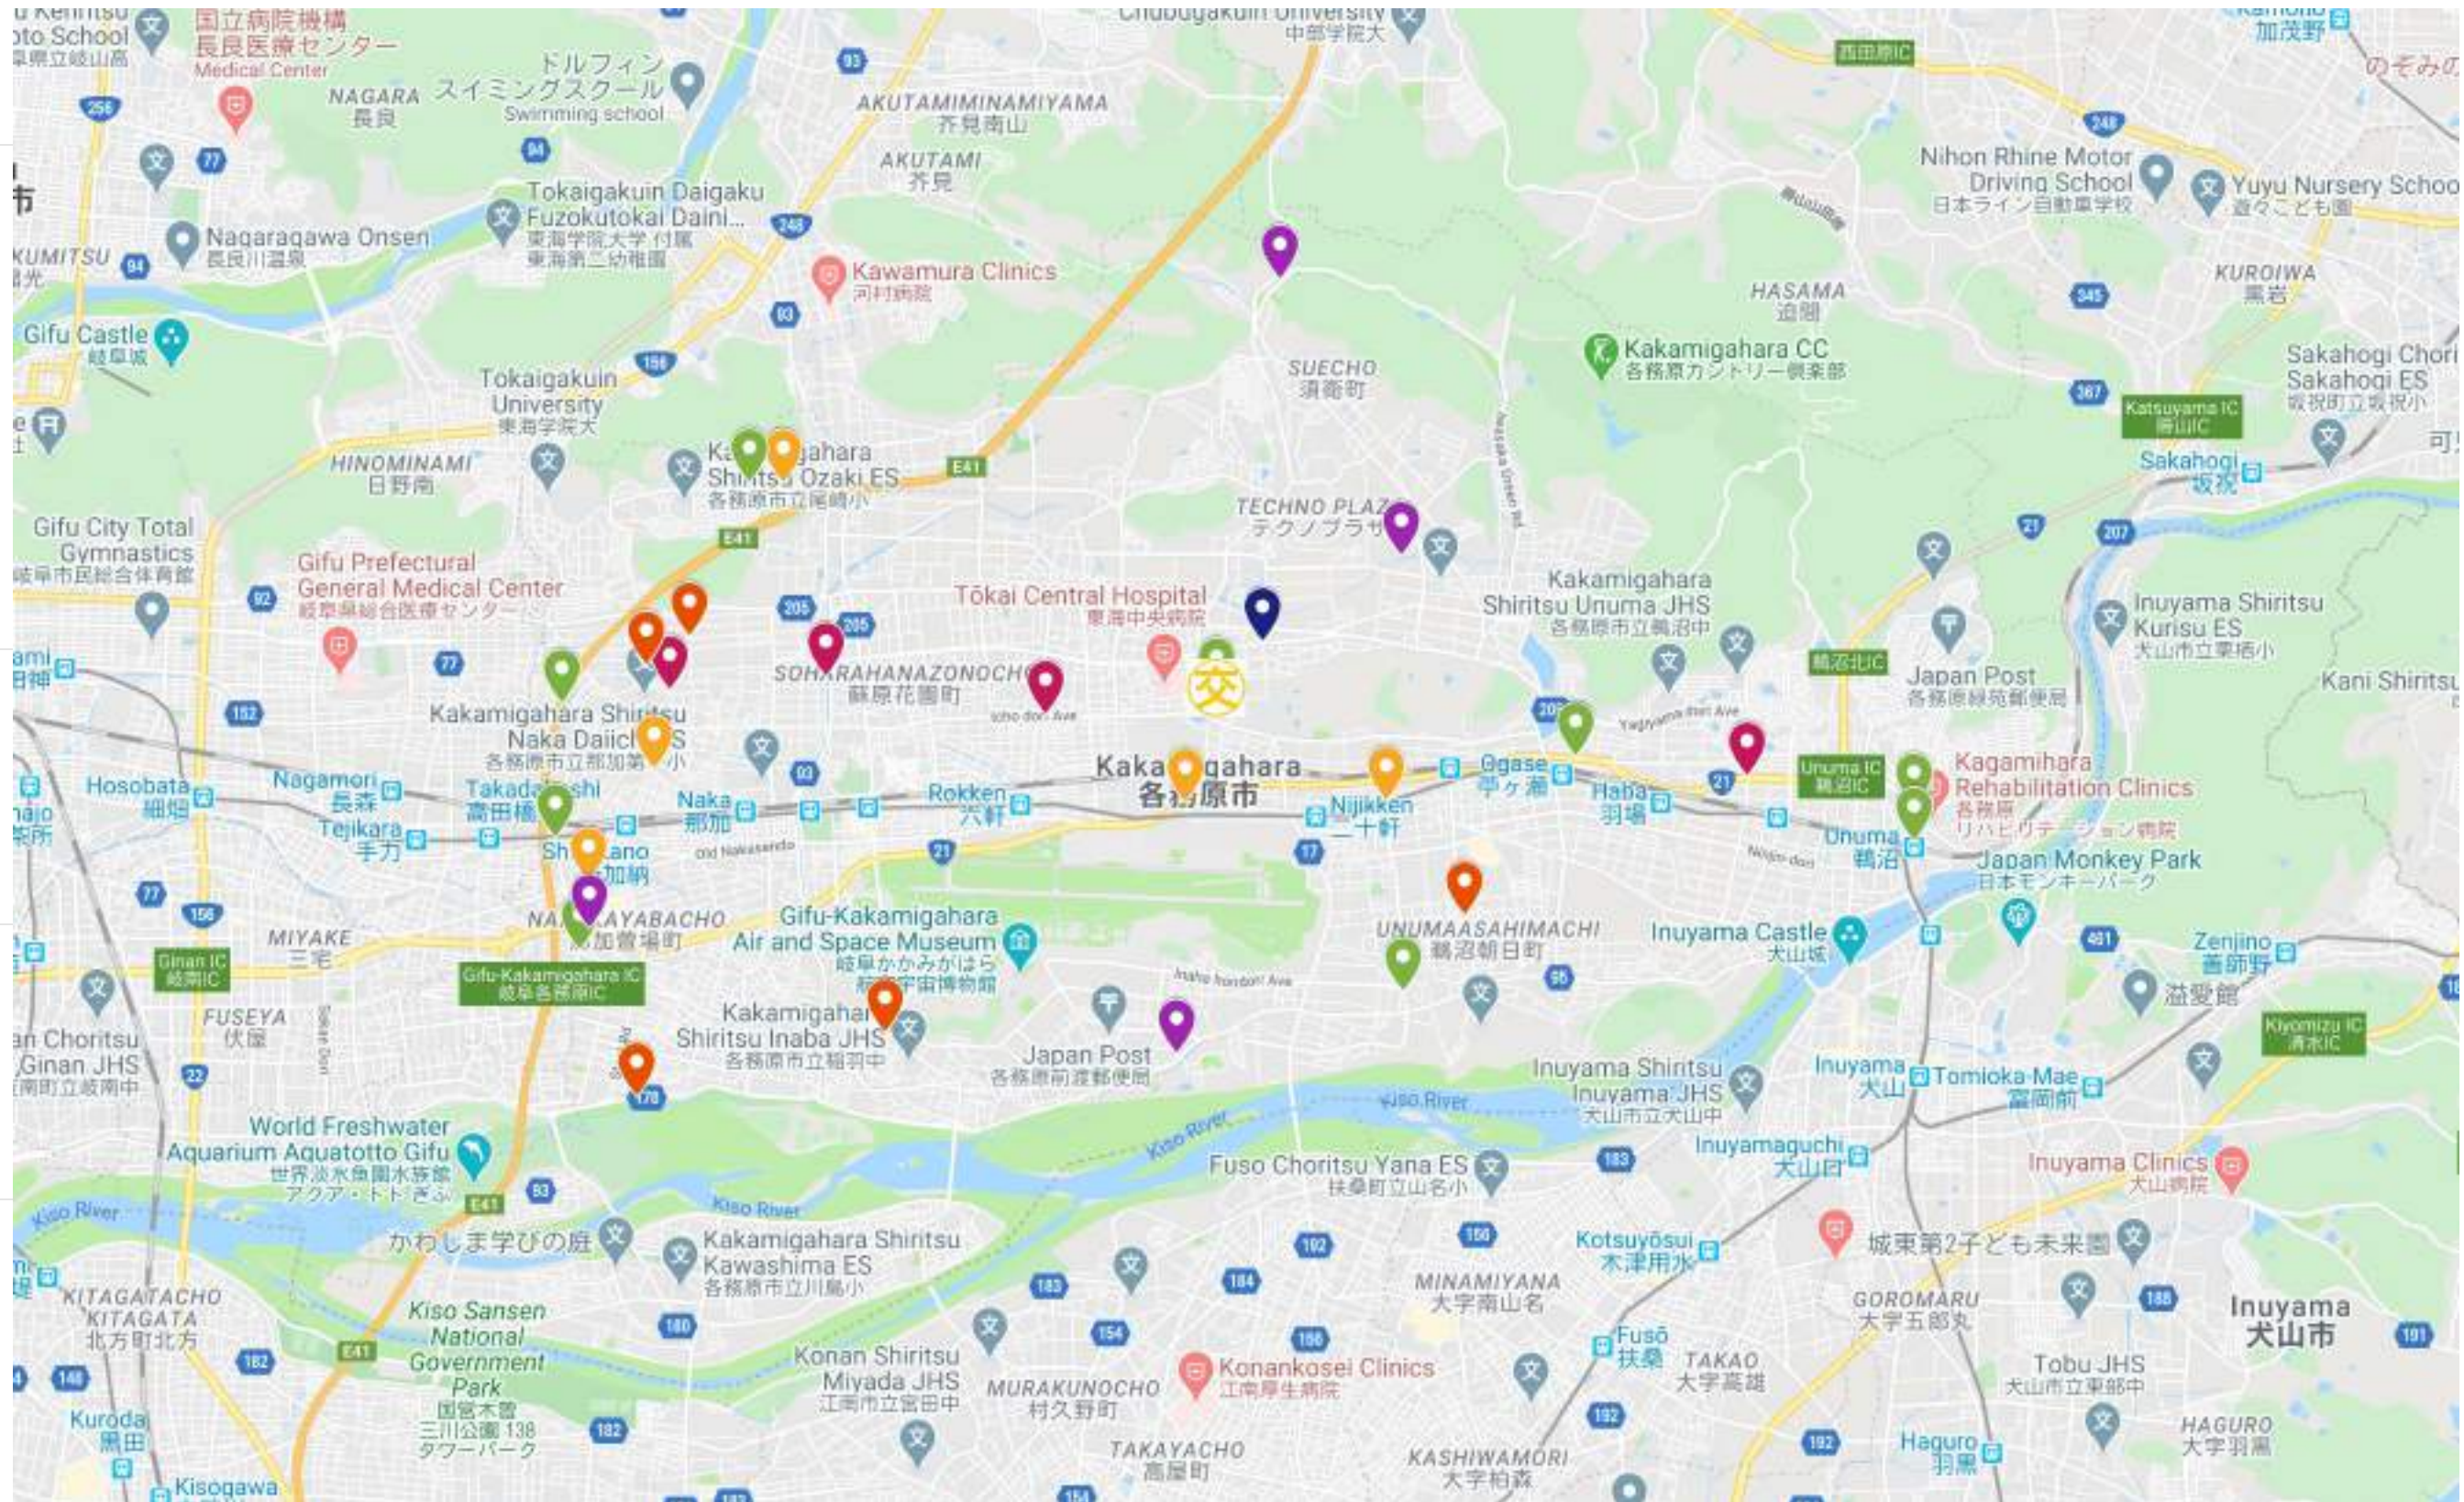

各務原市内交通死亡事故発生箇所マップ | 各務原市交通安全協会

令和2年 発生箇所

- 各務西町4丁目

平成31年・令和元年 発生箇所

- 那加大門町2丁目
- 各務原市
- 鵜沼東町3丁目
- 大野町3丁目
- 前渡東町6丁目
- 那加岩地町2丁目
- 各務おがせ町9丁目
- 尾崎北町5丁目
- 鵜沼山崎町3丁目

平成30年 発生箇所

- 那加西市場町6丁目
- 蘇原新栄町1丁目
- 那加前洞新町5丁目
- 鵜沼西町3 交差点

平成29年 発生箇所

- 各務船山町
- 前渡西町
- 須衛町3丁目
- 那加緑町4丁目

平成28年 発生箇所

- 那加日新町3丁目
- 那加新田町2丁目
- 各務おがせ町9丁目
- 鵜沼各務原町2丁目
- 尾崎北町5丁目
- 鵜沼川崎町3丁目

平成27年 発生箇所

- 神置町3丁目

各務原市内で発生した交通死亡事故の発生場所を地図上に表示したものです。
平成27年から令和2年2月末発生分まで掲載。
個人情報保護等の観点から、当事者の氏名、年齢、性別は記載していません。